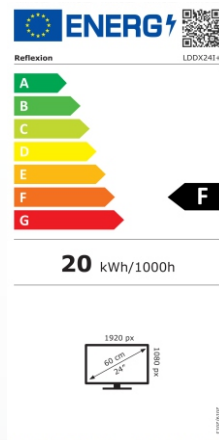

DVB T2 TERRESTRIAL	Bluetooth	DVB S2 SATELLITE
DVB C CABLE	DVD VIDEO	DVB S SATELLITE
LED	PVR	USB UNIVERSAL SERIAL BUS
Full HD 1080	HD TV	HDMI ARC
CI+	EPG elektr. Programmführer	HD + Kompatibel
Kabel Tuner	AC/DC 12V OR 24V	Hotel Mode

Leistungsübersicht

24" (60 cm) Wide-Screen LED Smart-TV Fernsehgerät

- Full HD-Auflösung (1920 x 1080), Kontrast 4000:1, Bildformat 16:9
- Reaktionszeit: 5 ms, 16,7 Mio. Farben, Beleuchtung 200 cd/m²
- Betrachtungswinkel 178°/178° (H / V), Videotext 1000 Seiten, OSD mehrsprachig
- Anschlüsse: COAX, Mini AV, Kopfhörerausgang, DVB-S2, DVB-T2HD,
- DVB-C, 2x HDMI, 2x USB, CI+, AV Out, RJ45, WLAN, Bluetooth Version 4.2
- Wiedergabe von DVD, CD, CD-R/-RW, DVD-R/+R, DVD-RW/+RW, Mp3, JPEG, VCD
- USB Aufnahmefunktion (PVR), HDMI (ARC /CEC) und Bluetooth Funktion
- Zubehör: Fernbedienung (inkl. Batterien), 12V Autoadapter, Netzteil (230V)
- Vesa Standard: 100 x 100, DC IN 12V / 24V
- Gerätemaße (B/H/T): 541 x 324 x 47 mm / Maße mit Fuß: 541 x 346 x 125 mm

EAN 4260035679817 / VPE 1