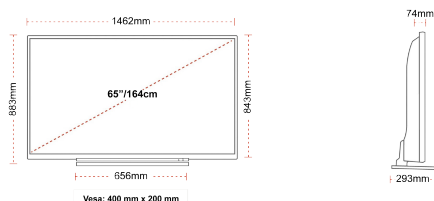

GRÖßE

ANZEIGE

Größe (cm & Zoll)	65" / 164cm
Paneltyp	Direct Back Light (DLED)
Auflösung	Ultra HD (3840 x 2160)
Helligkeit	350

TON

Dolby Audio™	Ja
Audio-Ausgangsleistung (RMS)	2x12W
Lautsprechertyp	Down Firing
Interner Subwoofer	Nein
Sound-Modusarten	Musik, Film, Sprache, Klassisch, Flach, Benutzer
DTS	Nein
Equalizer	5 band
Onkyo	Nein

ZUBEHÖR

Fernbedienung	Ja
Fernbedienung Batterie	(AAA) x 2 Alkaline
Schnellstart Anleitung	Ja
Mini-Fernbedienung	Nein

FUNKTIONEN

HDMI™ ARC	Through HDMI2
USB-Aufzeichnung (PVR Ready)	Ja
Kanallisten USB-Cloning	Ja
Teletext	Ja
HDMI™ CEC	Ja
Einfacher Hotel-Modus	Passive- Basic Hotel Mode
Mediaplayer	Ja
MHL via HDMI® (Mobil-HD-Link)	Nein
Kindersicherung	Ja
NTSC-Wiedergabe	Nein
ALLM	Ja

VIDEO

Wide Color Gamut	Nein
HDR	Ja
Dolby Vision HDR	Ja
TRU Flow	Ja
TRU Resolution	Ja
TRU Micro Dimming	Ja

TUNER / TV-ÜBERTRAGUNG

HEVC-Dekodierer (H.265)	Ja
Tunertyp	HD DVB-T2/C/S2
UHD über Satellit	Ja
Dualer Tuner	Nein
EPG (Elektronischer Programmführer)	Ja
Automatische Suche	Ja
Programmspeicherkapazität (Analog)	200
Programmspeicherkapazität (Digital S/S2)	10000
Programmspeicherkapazität (Digital T/T2/C)	800

ANSCHLÜSSE

CI+	Ja
HDMI™	3 HDMI
USB	1 USB
Komponente (YPbPr) in	Nein
Kompositvideo/Audio in	Nein
Scart	Nein
Ethernet	Ja
Kopfhörer ausgehend	Ja
Antenneneingang	Ja
VGA (PC in - D-Sub15)	Nein

SMART-TV-FUNKTIONEN

HBBTV ver 2.0.2	Ja
Audio-Video Sharing (AVS)	Ja
Smart Portal	Toshiba
Toshiba TV Smart Center	Ja
Webbrowser	Ja
Netflix	Ja
YouTube™	Ja
Bluetooth	Nein
Bildschirmspiegelung (Miracast)	Miracast
Prime Video	Ja
Google Assistant	Works with Google Assistant
Amazon Alexa	Built in Alexa

MECHANISCH

Abmessungen mit Verpackung (mm)	1620 x 165 x 1010
Abmessungen ohne Verpackung (mm)	1462 x 293 x 883
Abmessungen ohne Ständer (mm)	1462 x 74 x 843
Bruttogewicht (kg)	31
Eigengewicht (kg)	24
VESA (Wandhalterung) BxH	400mm x 200mm
Schraubengröße	M6

LEISTUNGS-AUFNAHME / ENERGIE

Energieverbrauch im Standby (Durchschnitt)	<0.5W
Betriebsspannung – Frequenz	220-240V AC
12V TV (Mobile TV)	Nein