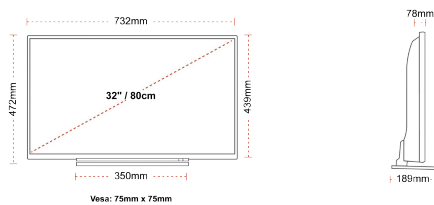

G

HDR
 45kWh/1000

HÖHEPUNKTE

- ⊗ Full HD
- ⊗ 3x HDMI, 1x USB
- ⊗ Smart TV
- ⊗ Alexa Built-in
- ⊗ Works With Google
- ⊗ HD+ OpApp

VERBINDUNG

GRÖÖE

ANZEIGE

Größe (cm & Zoll)	32" / 80cm
Paneltyp	Direct Back Light (DLED)
Auflösung	FHD (1920 x 1080)
Helligkeit	250

MECHANISCH

Abmessungen mit Verpackung (mm)	795 X 128 X 530
Abmessungen ohne Verpackung (mm)	732 x 189 x 472
Abmessungen ohne Ständer (mm)	732 x 78 x 439
Bruttogewicht (kg)	7
Eigengewicht (kg)	5
VESA (Wandhalterung) BxH	75mm x 75mm
Schraubengröße	M4